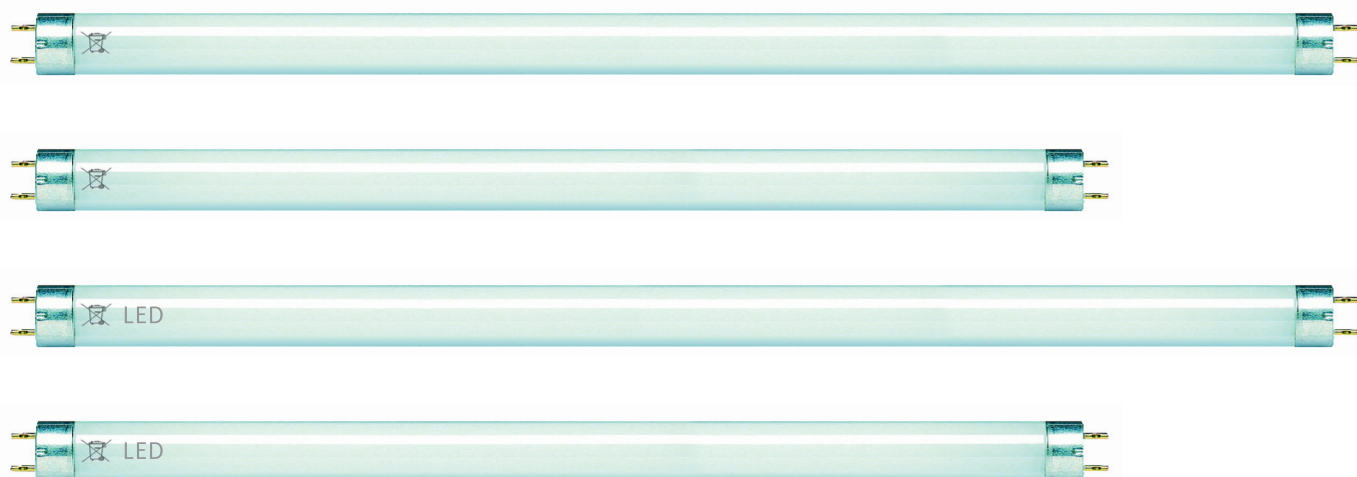

Centres de collecte / Commerce spécialisé

Sources lumineuses rectilignes / tubes LED (50 à 150 cm)

Collecte et transport

- Toutes les sources lumineuses doivent être stockées à l'abri des intempéries (sous un auvent)
- Les bris de lampe doivent être évités

Contacteur le recycleur

- En cas de bris de lampe
- Pour le transport de tubes fluorescents/de tubes LED > 150 cm
- Pour un transport conforme aux règles ADR (récipients fermés pour le transport)

Correct

Sources lumineuses rectilignes/tubes LED
de 50 à 150 cm

Sans pochettes cartonnées!

Sans rubans adhésifs!

Ne pas lier ou coller!

Pas de déchets!

Quantité minimale de ramassage

Centres de collecte

Au moins 1 palette avec insert à montants remplie et rétractée (> 200 kg)